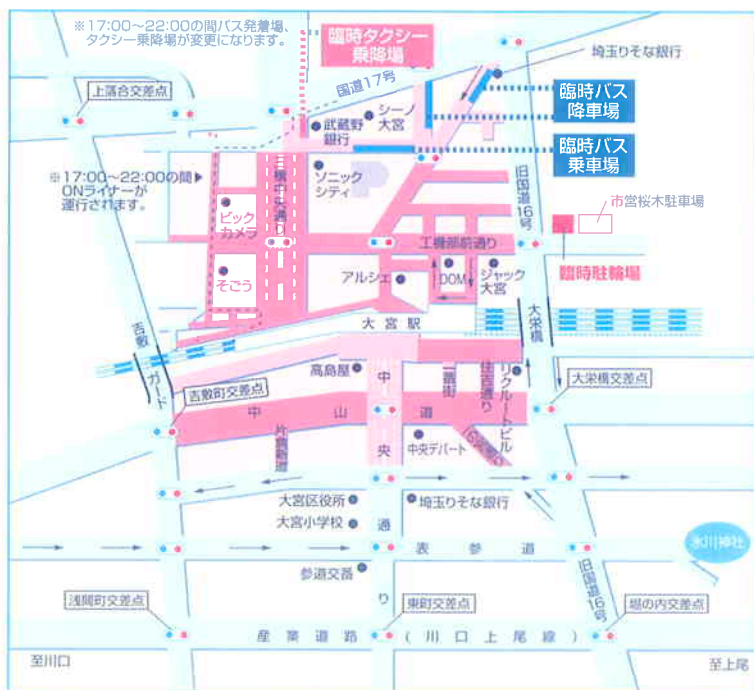

#### 東口

- ・御輿渡御
- ・山車巡行

### 交通規制のお知らせ (車両通行止)

〈規制時間〉

西口 8月1日(水) 17:00~22:00

東口 8月1日(水) 17:00~21:00

〈規制区間〉

西口駅前通り  
西口三橋中央通り  
西口工機部前通り

中山道  
東口中央通り

及び周辺道路

及び周辺道路

西口本部 TEL 649-3971

東口本部 TEL 647-7135

8月2日(木)

## ◆ 中山道まつり